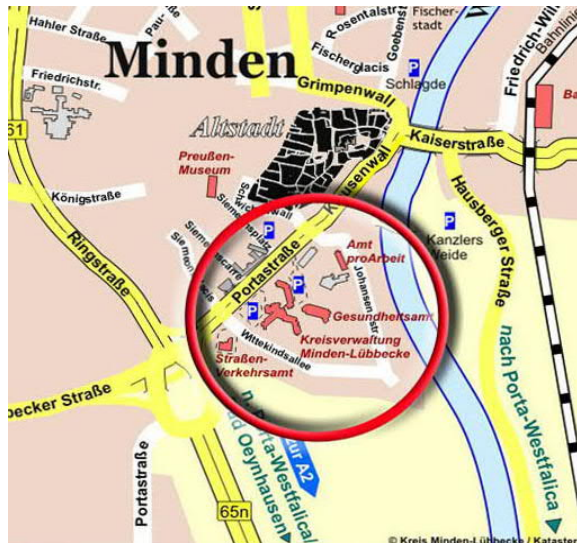

So erreichen Sie das Team vom Bürger-Service

Kreis Minden-Lübbecke
Portastrasse 13
32423 Minden

im Erdgeschoss des Gebäudes A

Öffnungszeiten

Montag bis Donnerstag 8 bis 18 Uhr
Freitag 8 bis 14 Uhr

Tel.: 0571 807-20000
Fax.: 0571 807-30000
E-Mail: buergerservice@minden-luebbecke.de